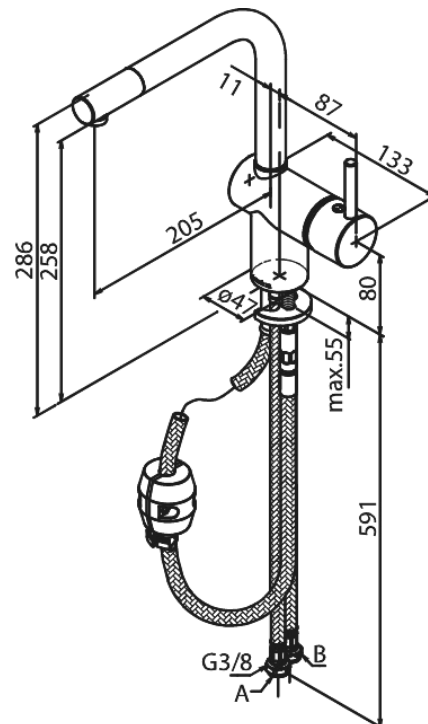

FM Mattsson Germany GmbH
Biedenkamp 3c, DE-21509 Glinde bei Hamburg

+49 405357080 info.de@fmmattssongroup.com

Weitere Information auf <https://damixa.de>

damixa