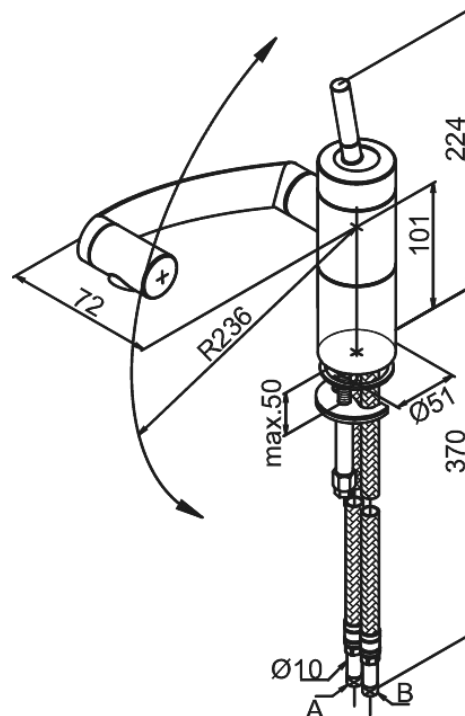

FM Mattsson Mora Group Germany GmbH - Damixa Armaturen
Biedenkamp 3c, DE-21509 Glinde bei Hamburg

040/53 57 08-0 info.de@fmm-mora.com

Weitere Information auf <https://damixa.de>

damixa